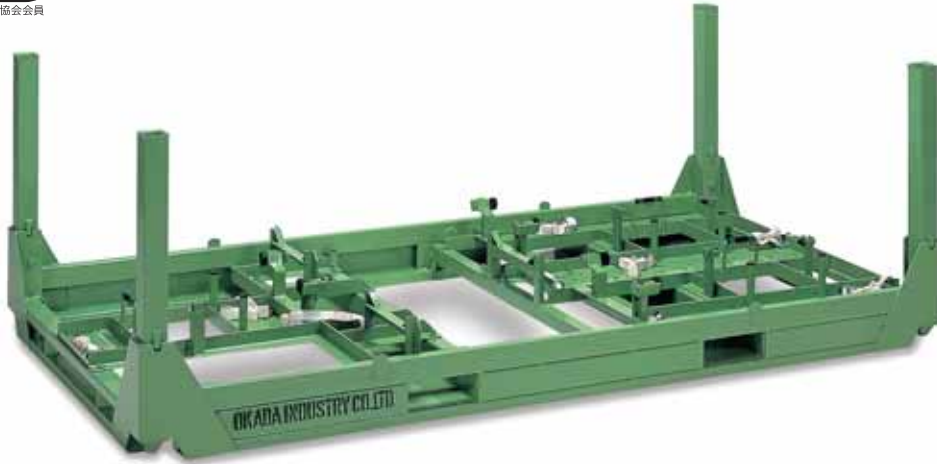

Returnable Rack

輸 出 (K D) 用 リ タ ー ナ ブ ル ラ ッ ク

空パレ保管時

■ 使用例

輸 出 用 [K D] 用 リ タ ー ナ ブ ル ラ ッ ク の 特 長

- ① コンテナサイズに合わせてありますのでむだなく使用できます。
- ② 組み立て、折りたたみが簡単にでき非使用時容量が1/4になります。
- ③ 梱包の手間がかからず、商品も傷みません。
- ④ 積み重ね可能なので、スペースを有効に活用できます。
- ⑤ 返却時、コンテナ内10段重ねができます。